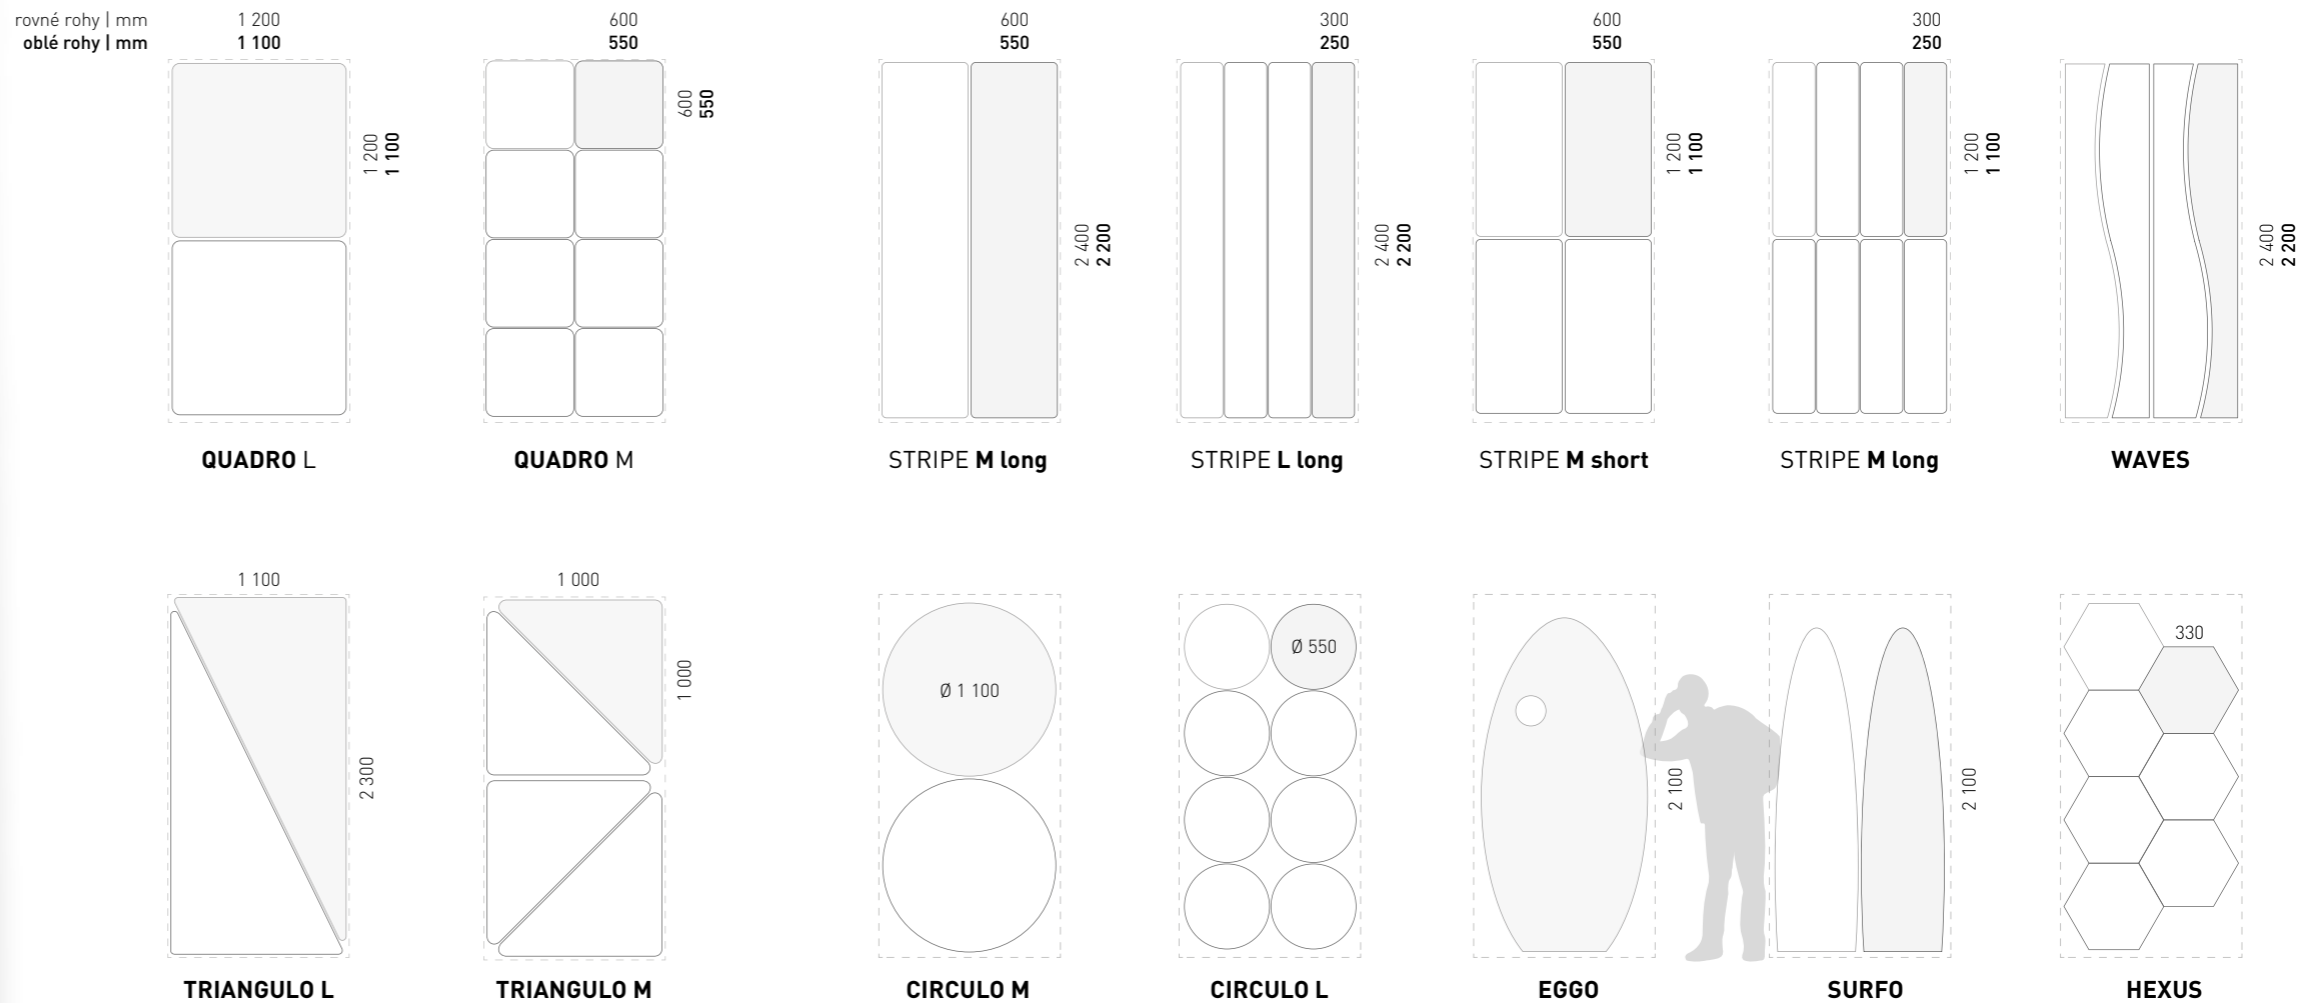

VYBERTE SI TVAR, FARBÚ A UMIEST- NENIE

01

TEN SPRÁVNY TVAR

Funkcia je dôležitá, ale veci sa nám musia aj páčiť. Vyberte si preto z našej **knižnice prvkov** alebo si vytvorte vlastný dizajn!

Základný rozmer 2 400 × 1 200 mm dáva široké možnosti tvarov.

02

VYČNIEVAŤ, ALEBO ZAPADNÚŤ?

Vyberte si **hrúbku**, **farebný variant** alebo špeciálne úpravy povrchu, ako sú tlač grafiky a farbenie podľa RAL.

03

EŠTE O KÚSOK VYŠŠIE!

Akustické panely SilentPET® inštalované na tie správne miesta docielia ideálne šírenie aj **absorpciu dozvuku miestností**.

15 MM
50 MM

HRÚBKA MATERIÁLU

BIELA
SIVÁ
ČIERNA

ZÁKLADNÉ FARBY

POTLAČ GRAFIKOU
FARBA RAL

POVRCHOVÁ ÚPRAVA

ZAVESENIE NA STROP

Vo väčšine prípadov **najúčinnnejšie riešenie**, či už ich umiestnite vodorovne, alebo zvislo.

KOTVENIE NA STENU

Vytvorte si **funkčný obraz**, doplňte existujúci dizajn alebo dajte svoje myšlienky priamo na stenu.

VOLNE STOJACE

Riešenie v podobe paravánu je ideálne na **rýchle presunutie** tam, kam práve potrebujete.