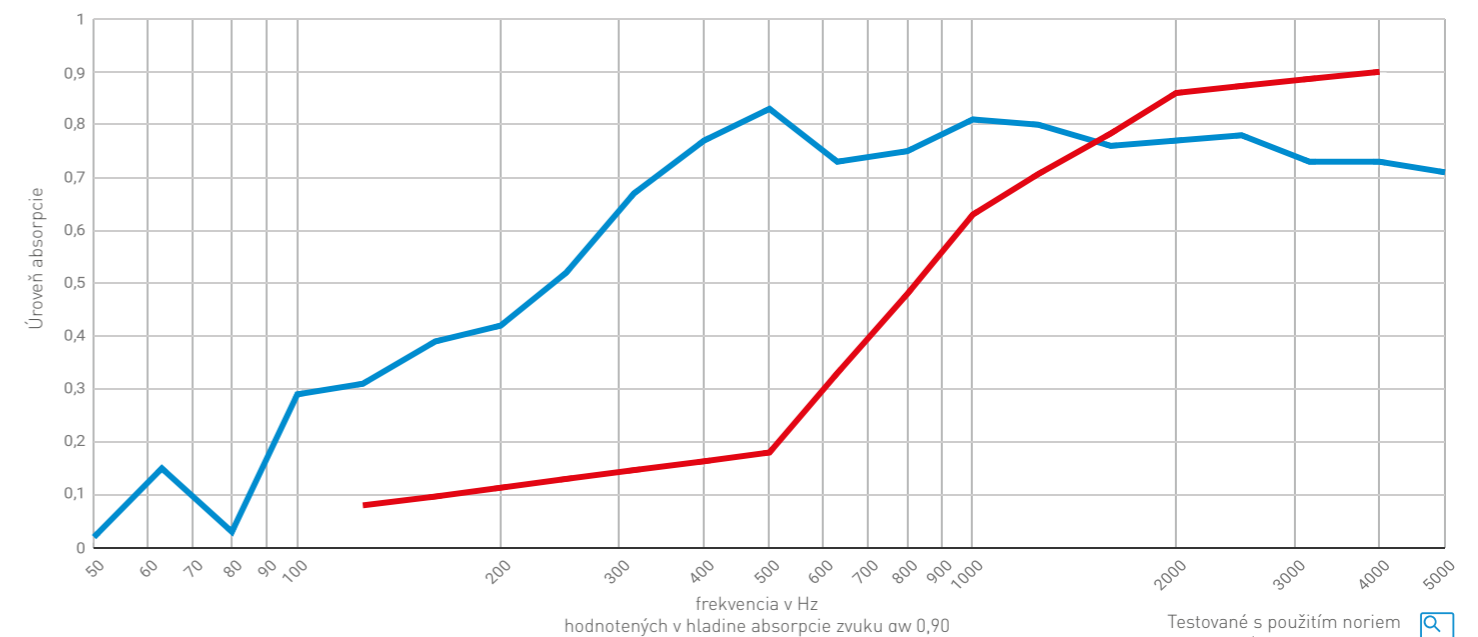

## POHLCOVANIE ZVUKU

— SilentPET 50 mm  
— Ihlany z akustickej peny 70 mm

|| Frekvenčné rozmedzie zásadné pre zrozumiteľnosť ľudského hlasu